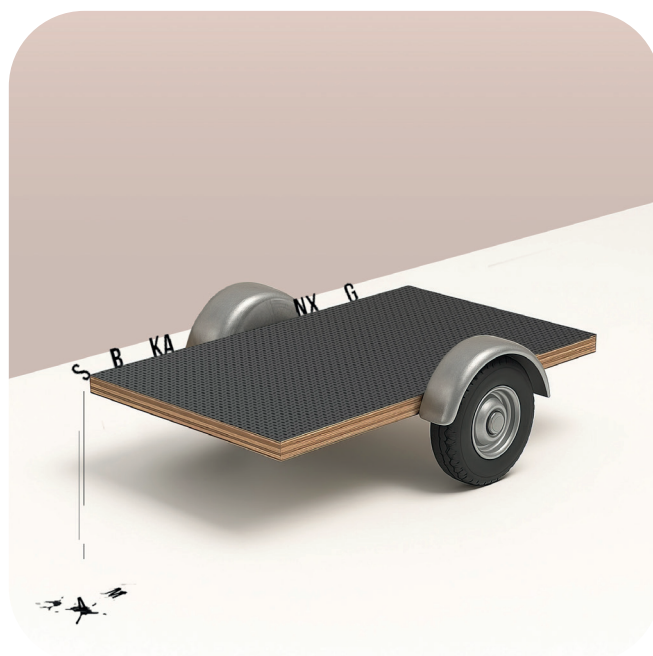

SOLID JOHN ROADRUNNER

10 JAAR OMRUILGARANTIE

ONZE GARANTIE BEVAT GEEN KLEINE LETTERTJES

Wat betekent garantie voor u? Op zowat alle producten die we dagdagelijks tegenkomen is een garantiebeleid van toepassing, alleen weten we meestal niet op welke manier. Een transparante garantie is het stokpaardje van Solid John. We bieden u een "garantiebetonplex" aan en daar staat een concrete "garantie" tegenover. Hieronder kan u kennismaken met het Solid John-garantiebeleid.

HOE WERK DE 10 JAAR GARANTIE?

- 1 U merkt rotting of delaminatie aan de plaat
- 2 U neemt foto's van de plaat en neemt contact op via info@solidjohn.be of jouw vaste SJ-contactpersoon
- 3 We analyseren samen met jou de schade en organiseren indien nodig een wissel via het verkooppunt waar je de plaat kocht

IS ER OOK IETS WAT NIET BINNEN DE GARANTIE VALT?

Typerend voor de betonplex van Solid John is de vochtbestendigheid. Daarom spreekt onze garantie over rotting en delaminatie. Gebruiksschade zoals oa. krassen, breuk na overbelasting,... geven geen aanleiding tot omruilen.

WAT VALT ONDER DE SOLID JOHN-GARANTIE?

- Het Solid John Roadrunner 15mm paneel

EAN 8720299794399

TROPISCH HARDHOUT ÉN DUURZAAM? NATUURLIJK.

Eerst en vooral: Het hout van onze vochtbestendige betonplex wordt duurzaam gewonnen. Het voelt als een open deur intrappen, maar ons hout wordt enkel ontgonnen uit bossen die duurzaam worden beheerd. Voor elke boom die wordt gekapt, wordt er een nieuwe geplant. Bovendien wordt er ook niet in het wilde weg gekapt.